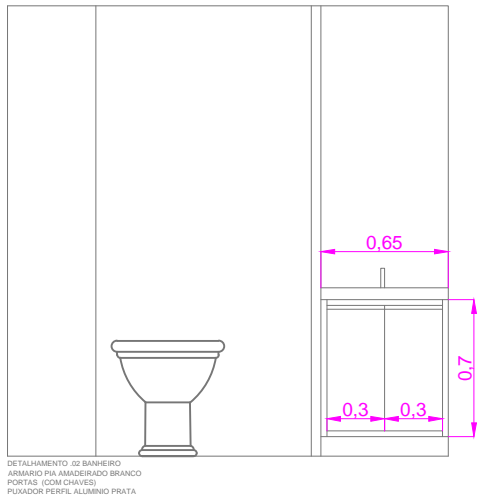

PRODUCED BY AN AUTODESK EDUCATIONAL PRODUCT

PRODUCED BY AN AUTODESK EDUCATIONAL PRODUCT

DETALHAMENTO BANHEIRO E LAVANDERIA
CRESS - PR LONDRINA
JF DESIGN DE INTERIORES