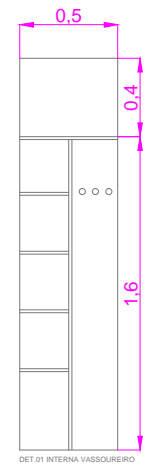

PRODUCED BY AN AUTODESK EDUCATIONAL PRODUCT

PRODUCED BY AN AUTODESK EDUCATIONAL PRODUCT

DETALHAMENTO BANHEIRO E LAVANDERIA
CRESS - PR LONDRINA
JF DESIGN DE INTERIORES