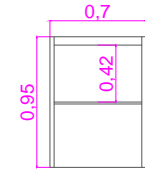

DET. 02 ARMARIO INFERIOR CINZA CRISTAL  
PORTAS DE CORRER COM CHAVES  
PUXADOR PERFIL ALUMINIO

DET. 02 ARMARIO SUPERIOR  
1 PRATELEIRA  
CINZA CRISTAL

DET. 02 ARMARIO INFERIOR  
CINZA CRISTAL

DET. 03 ARMARIO ALTO  
CINZA CRISTAL  
POSTAS ABRIR COM CHAVES  
INTERNA COM PRATELEIRAS E  
GAVETAS