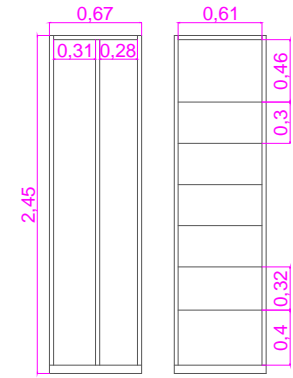

DET. 02 ARMARIO INFERIOR CINZA CRISTAL  
PORTAS DE CORRER COM CHAVES  
PUXADOR PERFIL ALUMINIO

DET. 02 ARMARIO SUPERIOR  
1 PRATELEIRA  
CINZA CRISTAL

DET. 02 ARMARIO INFERIOR  
CINZA CRISTAL

DET. 03 ARMARIO ALTO  
CINZA CRISTAL  
POSTAS ABRIR COM CHAVES  
INTERNA COM PRATELEIRAS E  
GAVETAS

DET. 03 ARMARIO ALTO  
CINZA CRISTAL  
POSTAS ABRIR COM CHAVES  
INTERNA COM PRATELEIRAS

DETALHAMENTO SALA DAS FISCAIS  
CRESS - PR LONDRINA  
JF DESIGN DE INTERIORES  
ESCALA INDICADA

DETALHAMENTO SALA DE REUN  
 CRESS - PR LONDRINA  
 JF DESIGN DE INTERIORES  
 ESCALA INDICADA