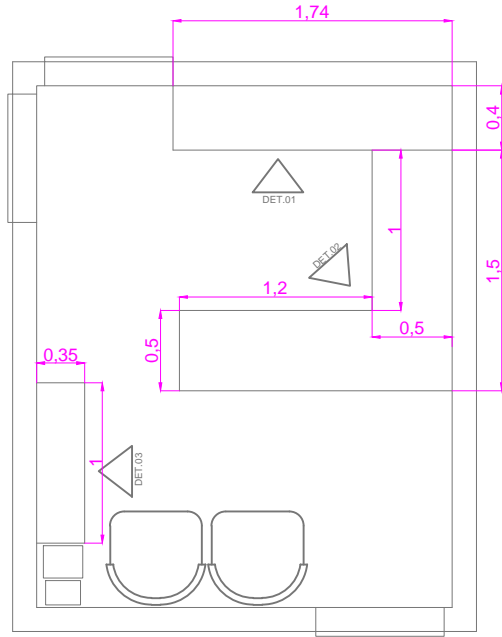

**DESCRIÇÃO MÓVEIS – SECCIONAL CRESS**

ITEM	QTD - DESCRIÇÃO
1	SALA REUNIÃO 2-ARMÁRIOS COM CHAVES MED 74X2,30X56 1-ARMARIO FRIGOBAR MED 1,85X87X50 1-MESA RETRÁTIL
2	SALA REUNIÃO 2-PAINEL MED 6,95X2,45 1-PAINEL MED 4,44X2,45 1-PAINEL MED 3,85X2,45
3	SALA REUNIÃO 5-PORTAS COM FECHADURA
4	SALA DE ESTUDO 1-PAINEL MED 3,25X2,45 1-PAINEL MED 2,56X2,45 1-PAINEL MED 1,13X2,45
5	SALA DE ESTUDO 1-ARMÁRIO MED 2,12X2,45 1-ARMÁRIO INFERIOR MED 1,96X90X50 3-PRATELEIRAS 1,60X30 2-PRATELEIRAS 1,00X30
6	SALA DE ESTUDO 1-PORTA COM FECHADURA
7	SALA FISCAIS 1-MESA 50X80 1-ARMÁRIO 2,67X40X90 1-ARMARIO SUPERIOR 93X2,67X40 1-ARMÁRIO 2,45X67X50 COM CHAVES 1-ARMARIO 1,100X60X2,45 COM CHAVES
8	RECEPÇÃO 1-MESA EM L MED 1X70 + 1,50X50 1-BALCÃO 1,74X78X40 COM CHAVES 1-BALCÃO 1,00X78X40 COM CHAVES 1-ARMÁRIO 1,74X2,45X40 COM CHAVES 1-APARADOR 1,00X90X35 COM CHAVES
9	RECEPÇÃO 1-PORTA DE CORRER
10	COZINHA 1-ARMARIO SUP MED 82X67 1-ARMARIO INF MED 82X57 1-ARMARIO MED 67X2,45 6-PRATELEIRAS
11	BANHEIRO 1-GABINETE 84X57 1-ARMARIO 70X65 1-ARMARIO 50X2,30
12	REVESTIMENTO ACUSTICA EM 76 MT2 DE PAINEL COM LÂMINA DE VIDRO EM PORTAS E PAINEL
13	6-PORTAS DE CORRER
14	1-PAINEL COM MANTA SALA REUNIÃO

DET.02  
MESA EM L  
GAVETAS COM CHAVES  
ARAUCO CINZA  
PUXADOR PERFIL ALUMINIO

DET. 02 (02) MESA RECEPTION  
PORTA CANTO ACESSO AO FUNDO  
DOIS GAVETÕES  
GAVETA BAIXA (CARTEIRAS)  
ARAUCO CINZA  
PORTAS PUXADOR PERFIL ALUMINIO  
COM CHAVES