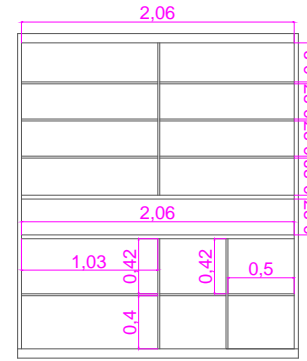

DET. 03 INTERNA ARMARIO

DETALHAMENTO SALA DE ESTUDOS
CRESS - PR LONDRINA
JF DESIGN DE INTERIORES
ESCALA INDICADA