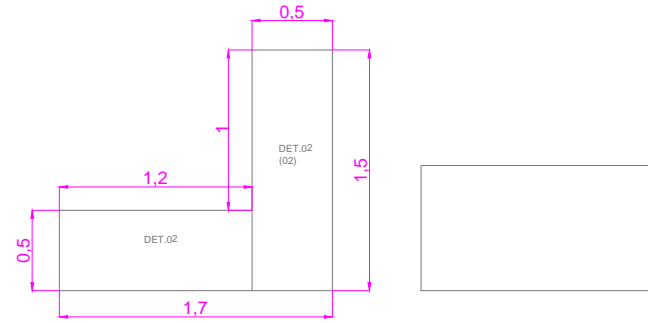

**DESCRIÇÃO MÓVEIS – SECCIONAL CRESS**

ITEM	QTD - DESCRIÇÃO
1	SALA REUNIÃO 2-ARMÁRIOS COM CHAVES MED 74X2,30X56 1-ARMARIO FRIGOBAR MED 1,85X87X50 1-MESA RETRÁTIL
2	SALA REUNIÃO 2-PAINEL MED 6,95X2,45 1-PAINEL MED 4,44X2,45 1-PAINEL MED 3,85X2,45
3	SALA REUNIÃO 5-PORTAS COM FECHADURA
4	SALA DE ESTUDO 1-PAINEL MED 3,25X2,45 1-PAINEL MED 2,56X2,45 1-PAINEL MED 1,13X2,45
5	SALA DE ESTUDO 1-ARMÁRIO MED 2,12X2,45 1-ARMÁRIO INFERIOR MED 1,96X90X50 3-PRATELEIRAS 1,60X30 2-PRATELEIRAS 1,00X30
6	SALA DE ESTUDO 1-PORTA COM FECHADURA
7	SALA FISCAIS 1-MESA 50X80 1-ARMÁRIO 2,67X40X90 1-ARMARIO SUPERIOR 93X2,67X40 1-ARMÁRIO 2,45X67X50 COM CHAVES 1-ARMARIO 1,100X60X2,45 COM CHAVES
8	RECEPÇÃO 1-MESA EM L MED 1X70 + 1,50X50 1-BALCÃO 1,74X78X40 COM CHAVES 1-BALCÃO 1,00X78X40 COM CHAVES 1-ARMÁRIO 1,74X2,45X40 COM CHAVES 1-APARADOR 1,00X90X35 COM CHAVES
9	RECEPÇÃO 1-PORTA DE CORRER
10	COZINHA 1-ARMARIO SUP MED 82X67 1-ARMARIO INF MED 82X57 1-ARMARIO MED 67X2,45 6-PRATELEIRAS
11	BANHEIRO 1-GABINETE 84X57 1-ARMARIO 70X65 1-ARMARIO 50X2,30
12	REVESTIMENTO ACUSTICA EM 76 MT2 DE PAINEL COM LÂMINA DE VIDRO EM PORTAS E PAINEL
13	6-PORTAS DE CORRER
14	1-PAINEL COM MANTA SALA REUNIÃO

DET.02  
MESA EM L  
GAVETAS COM CHAVES  
ARAUCO CINZA  
PUXADOR PERFIL ALUMINIO

DET. 02 (02) MESA RECEPTION  
PORTA CANTO ACESSO AO FUNDO  
DOIS GAVETÕES  
GAVETA BAIXA (CARTEIRAS)  
ARAUCO CINZA  
PORTAS PUXADOR PERFIL ALUMINIO  
COM CHAVES