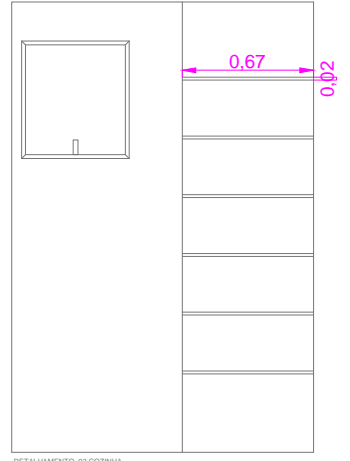

PRODUCED BY AN AUTODESK EDUCATIONAL PRODUCT

DETALHAMENTO COZINHA
CRESS - PR LONDRINA
JF DESIGN DE INTERIORES
FICHA INDICADA