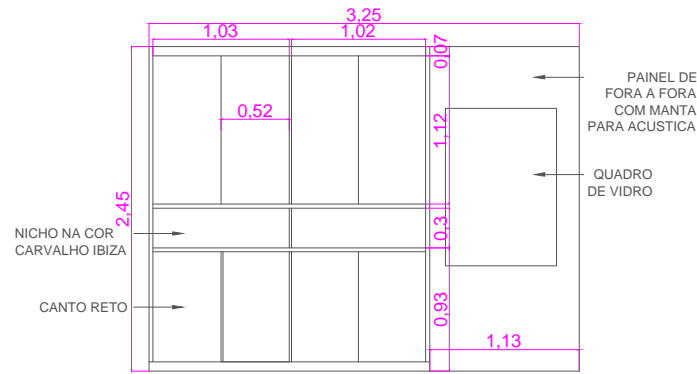

PLANTA BAIXA

DET. 01 PAINEL COM PORTA  
ARAUCO CINZA CRISTAL  
MANTA DE ACUSTICA ABAIXO DO  
PAINEL

DET. 02 ARMARIO INFERIOR  
CINZA CRISTAL ARAUCO  
PORTAS CORRER COM CHAVES  
PUXADOR PERFIL ALUMINIO

INTERNA DO ARMARIO  
INFERIOR