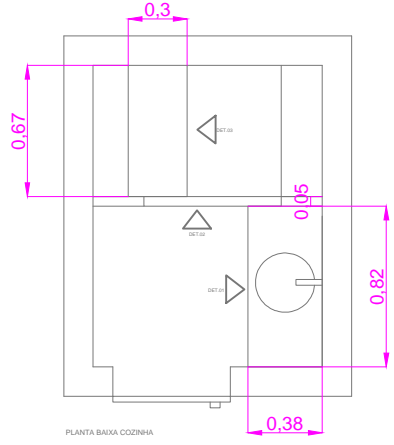

PRODUCED BY AN AUTODESK EDUCATIONAL PRODUCT

DETALHAMENTO COZINHA
CRESS - PR LONDRINA
JF DESIGN DE INTERIORES
FICHA INDICADA