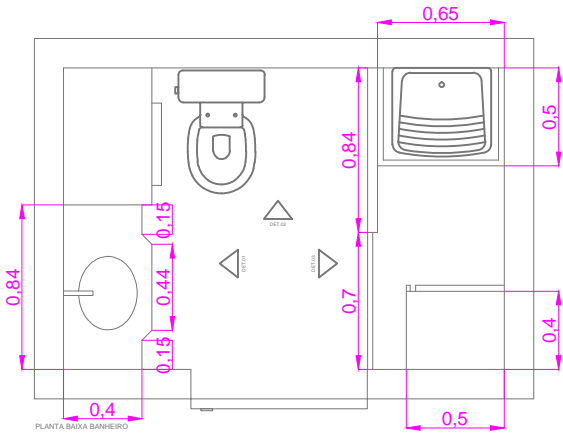

PRODUCED BY AN AUTODESK EDUCATIONAL PRODUCT

PRODUCED BY AN AUTODESK EDUCATIONAL PRODUCT

DETALHAMENTO BANHEIRO E LAVANDERIA
CRESS - PR LONDRINA
JF DESIGN DE INTERIORES