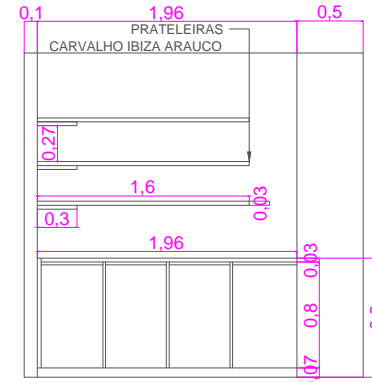

PLANTA BAIXA

DET. 01 PAINEL COM PORTA  
ARAUCO CINZA CRISTAL  
MANTA DE ACUSTICA ABAIXO DO  
PAINEL

DET. 02 ARMARIO INFERIOR  
CINZA CRISTAL ARAUCO  
PORTAS CORRER COM CHAVES  
PUXADOR PERFIL ALUMINIO

INTERNA DO ARMARIO  
INFERIOR