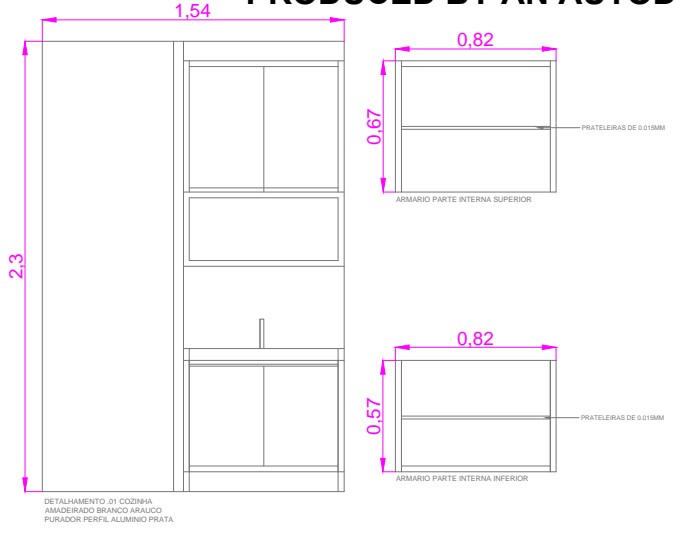

PRODUCED BY AN AUTODESK EDUCATIONAL PRODUCT

DETALHAMENTO COZINHA
CRESS - PR LONDRINA
JF DESIGN DE INTERIORES
FICHA INDICADA