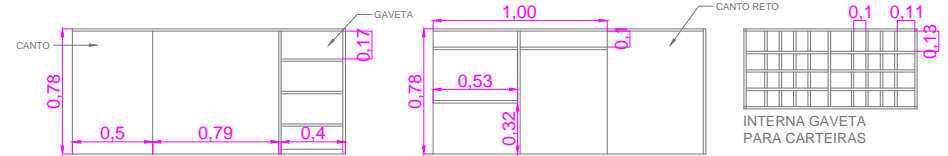

**DESCRIÇÃO MÓVEIS – SECCIONAL CRESS**

ITEM	QTD - DESCRIÇÃO
1	SALA REUNIÃO 2-ARMÁRIOS COM CHAVES MED 74X2,30X56 1-ARMARIO FRIGOBAR MED 1,85X87X50 1-MESA RETRÁTIL
2	SALA REUNIÃO 2-PAINEL MED 6,95X2,45 1-PAINEL MED 4,44X2,45 1-PAINEL MED 3,85X2,45
3	SALA REUNIÃO 5-PORTAS COM FECHADURA
4	SALA DE ESTUDO 1-PAINEL MED 3,25X2,45 1-PAINEL MED 2,56X2,45 1-PAINEL MED 1,13X2,45
5	SALA DE ESTUDO 1-ARMÁRIO MED 2,12X2,45 1-ARMÁRIO INFERIOR MED 1,96X90X50 3-PRATELEIRAS 1,60X30 2-PRATELEIRAS 1,00X30
6	SALA DE ESTUDO 1-PORTA COM FECHADURA
7	SALA FISCAIS 1-MESA 50X80 1-ARMÁRIO 2,67X40X90 1-ARMARIO SUPERIOR 93X2,67X40 1-ARMÁRIO 2,45X67X50 COM CHAVES 1-ARMARIO 1,100X60X2,45 COM CHAVES
8	RECEPÇÃO 1-MESA EM L MED 1X70 + 1,50X50 1-BALCÃO 1,74X78X40 COM CHAVES 1-BALCÃO 1,00X78X40 COM CHAVES 1-ARMÁRIO 1,74X2,45X40 COM CHAVES 1-APARADOR 1,00X90X35 COM CHAVES
9	RECEPÇÃO 1-PORTA DE CORRER
10	COZINHA 1-ARMARIO SUP MED 82X67 1-ARMARIO INF MED 82X57 1-ARMARIO MED 67X2,45 6-PRATELEIRAS
11	BANHEIRO 1-GABINETE 84X57 1-ARMARIO 70X65 1-ARMARIO 50X2,30
12	REVESTIMENTO ACUSTICA EM 76 MT2 DE PAINEL COM LÂMINA DE VIDRO EM PORTAS E PAINEL
13	6-PORTAS DE CORRER
14	1-PAINEL COM MANTA SALA REUNIÃO

DET.02  
MESA EM L  
GAVETAS COM CHAVES  
ARAUCO CINZA  
PUXADOR PERFIL ALUMINIO

DET. 02 (02) MESA RECEPTION  
PORTA CANTO ACESSO AO FUNDO  
DOIS GAVETÕES  
GAVETA BAIXA (CARTEIRAS)  
ARAUCO CINZA  
PORTAS PUXADOR PERFIL ALUMINIO  
COM CHAVES