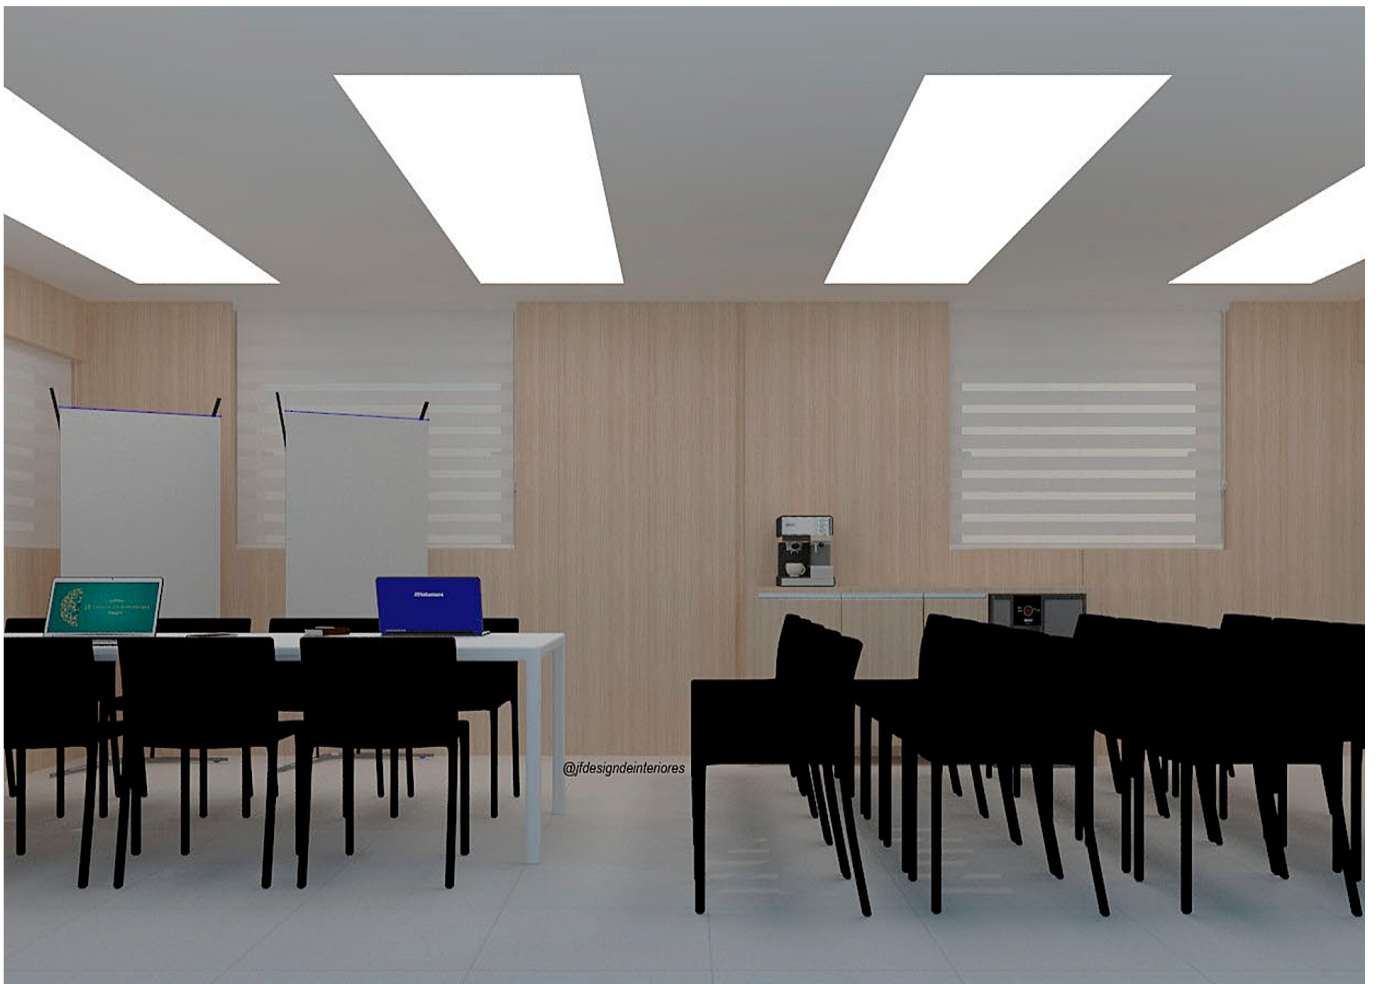

DET. 03 ARMARIO ALTO  
CINZA CRISTAL  
POSTAS ABRIR COM CHAVES  
INTERNA COM PRATELEIRAS

DETALHAMENTO SALA DAS FISCAIS  
CRESS - PR LONDRINA  
JF DESIGN DE INTERIORES  
ESCALA INDICADA

DETALHAMENTO SALA DE REUN  
 CRESS - PR LONDRINA  
 JF DESIGN DE INTERIORES  
 ESCALA INDICADA