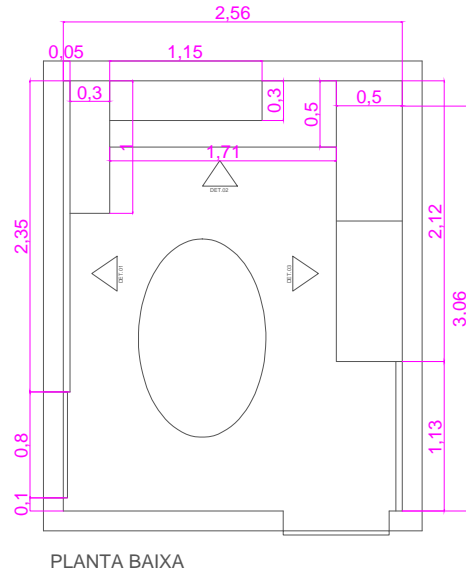

PLANTA BAIXA

DET. 01 PAINEL COM PORTA  
ARAUCO CINZA CRISTAL  
MANTA DE ACUSTICA ABAIXO DO  
PAINEL

DET. 02 ARMARIO INFERIOR  
CINZA CRISTAL ARAUCO  
PORTAS CORRER COM CHAVES  
PUXADOR PERFIL ALUMINIO

INTERNA DO ARMARIO  
INFERIOR