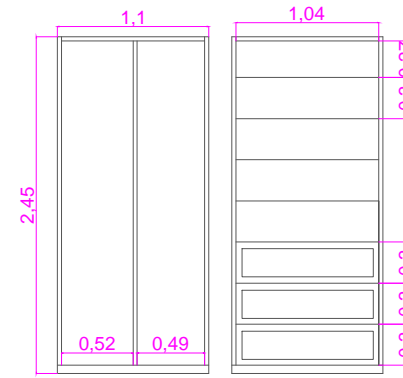

PRODUCED BY AN AUTODESK EDUCATIONAL PRODUCT

PRODUCED BY AN AUTODESK EDUCATIONAL PRODUCT

DET. 01 MESA LISA SEM GAVETA  
COR CINZA CRISTAL ARAUCO

DET. 01 MESA LISA SEM GAVETA (2 UNID)  
COR CINZA CRISTAL ARAUCO  
COM FRENTE FECHADA (CLIENTE)

DET. 02 ARMARIO INFERIOR CINZA CRISTAL  
PORTAS DE CORRER COM CHAVES  
PUXADOR PERFIL ALUMINIO

DET. 02 ARMARIO SUPERIOR  
1 PRATELEIRA  
CINZA CRISTAL

DET. 02 ARMARIO INFERIOR  
CINZA CRISTAL

DET. 03 ARMARIO ALTO  
CINZA CRISTAL  
POSTAS ABRIR COM CHAVES  
INTERNA COM PRATELEIRAS E  
GAVETAS