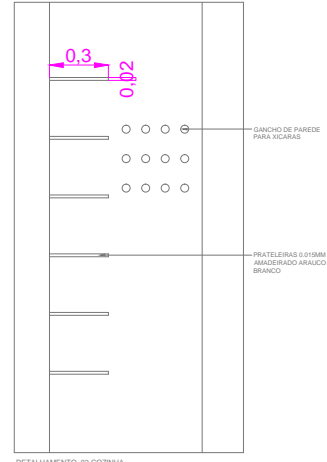

PRODUCED BY AN AUTODESK EDUCATIONAL PRODUCT

DETALHAMENTO COZINHA
CRESS - PR LONDRINA
JF DESIGN DE INTERIORES
FICHA INDICADA