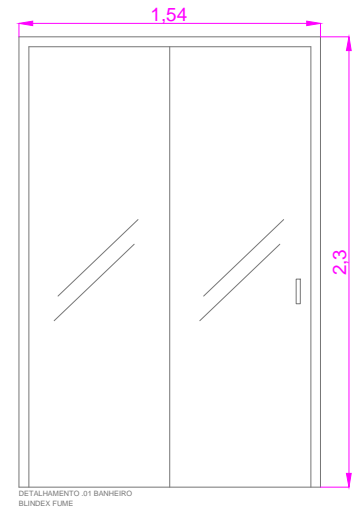

PRODUCED BY AN AUTODESK EDUCATIONAL PRODUCT

PRODUCED BY AN AUTODESK EDUCATIONAL PRODUCT

DETALHAMENTO BANHEIRO E LAVANDERIA
CRESS - PR LONDRINA
JF DESIGN DE INTERIORES