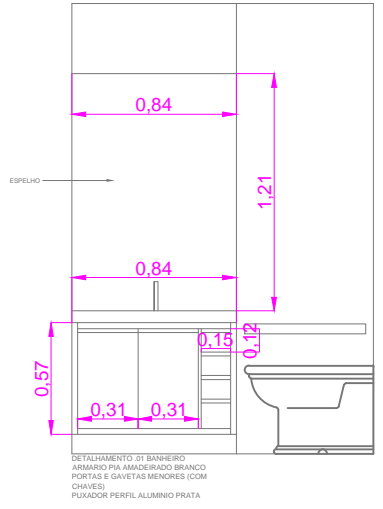

PRODUCED BY AN AUTODESK EDUCATIONAL PRODUCT

PRODUCED BY AN AUTODESK EDUCATIONAL PRODUCT

DETALHAMENTO BANHEIRO E LAVANDERIA
CRESS - PR LONDRINA
JF DESIGN DE INTERIORES