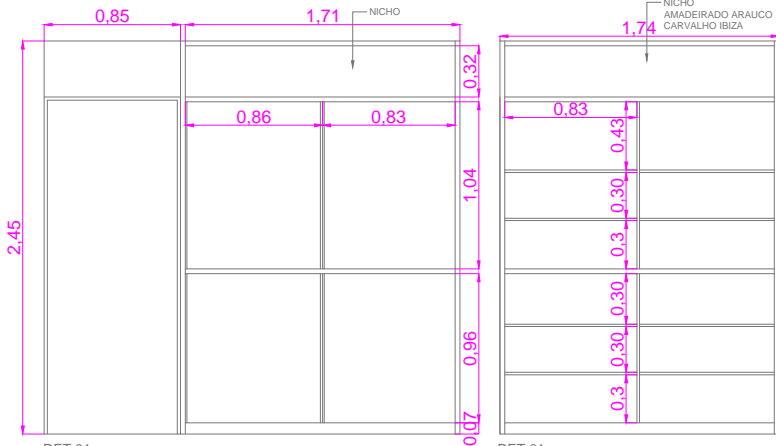

**DESCRIÇÃO MÓVEIS – SECCIONAL CRESS**

ITEM	QTD - DESCRIÇÃO
1	SALA REUNIÃO 2-ARMÁRIOS COM CHAVES MED 74X2,30X56 1-ARMARIO FRIGOBAR MED 1,85X87X50 1-MESA RETRÁTIL
2	SALA REUNIÃO 2-PAINEL MED 6,95X2,45 1-PAINEL MED 4,44X2,45 1-PAINEL MED 3,85X2,45
3	SALA REUNIÃO 5-PORTAS COM FECHADURA
4	SALA DE ESTUDO 1-PAINEL MED 3,25X2,45 1-PAINEL MED 2,56X2,45 1-PAINEL MED 1,13X2,45
5	SALA DE ESTUDO 1-ARMÁRIO MED 2,12X2,45 1-ARMÁRIO INFERIOR MED 1,96X90X50 3-PRATELEIRAS 1,60X30 2-PRATELEIRAS 1,00X30
6	SALA DE ESTUDO 1-PORTA COM FECHADURA
7	SALA FISCAIS 1-MESA 50X80 1-ARMÁRIO 2,67X40X90 1-ARMARIO SUPERIOR 93X2,67X40 1-ARMÁRIO 2,45X67X50 COM CHAVES 1-ARMARIO 1,100X60X2,45 COM CHAVES
8	RECEPÇÃO 1-MESA EM L MED 1X70 + 1,50X50 1-BALCÃO 1,74X78X40 COM CHAVES 1-BALCÃO 1,00X78X40 COM CHAVES 1-ARMÁRIO 1,74X2,45X40 COM CHAVES 1-APARADOR 1,00X90X35 COM CHAVES
9	RECEPÇÃO 1-PORTA DE CORRER
10	COZINHA 1-ARMARIO SUP MED 82X67 1-ARMARIO INF MED 82X57 1-ARMARIO MED 67X2,45 6-PRATELEIRAS
11	BANHEIRO 1-GABINETE 84X57 1-ARMARIO 70X65 1-ARMARIO 50X2,30
12	REVESTIMENTO ACUSTICA EM 76 MT2 DE PAINEL COM LÂMINA DE VIDRO EM PORTAS E PAINEL
13	6-PORTAS DE CORRER
14	1-PAINEL COM MANTA SALA REUNIÃO

DET.02  
MESA EM L  
GAVETAS COM CHAVES  
ARAUCO CINZA  
PUXADOR PERFIL ALUMINIO

DET. 02 (02) MESA RECEPTION  
PORTA CANTO ACESSO AO FUNDO  
DOIS GAVETÕES  
GAVETA BAIXA (CARTEIRAS)  
ARAUCO CINZA  
PORTAS PUXADOR PERFIL ALUMINIO  
COM CHAVES