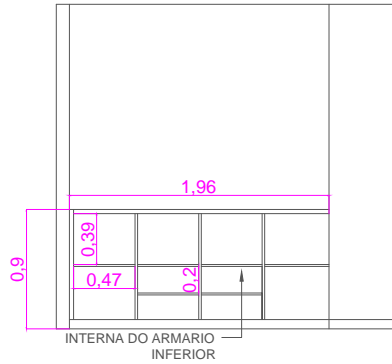

PLANTA BAIXA

DET. 01 PAINEL COM PORTA  
ARAUCO CINZA CRISTAL  
MANTA DE ACUSTICA ABAIXO DO  
PAINEL

DET. 02 ARMARIO INFERIOR  
CINZA CRISTAL ARAUCO  
PORTAS CORRER COM CHAVES  
PUXADOR PERFIL ALUMINIO

INTERNA DO ARMARIO  
INFERIOR