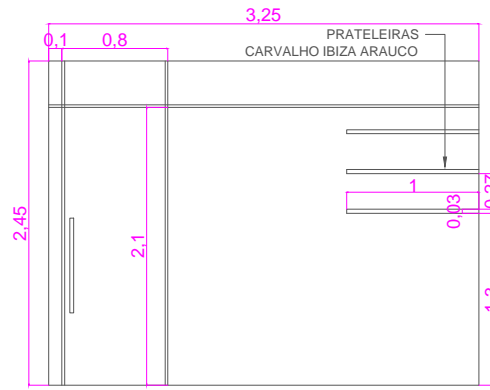

PLANTA BAIXA

DET. 01 PAINEL COM PORTA  
ARAUCO CINZA CRISTAL  
MANTA DE ACUSTICA ABAIXO DO  
PAINEL

DET. 02 ARMARIO INFERIOR  
CINZA CRISTAL ARAUCO  
PORTAS CORRER COM CHAVES  
PUXADOR PERFIL ALUMINIO

INTERNA DO ARMARIO  
INFERIOR