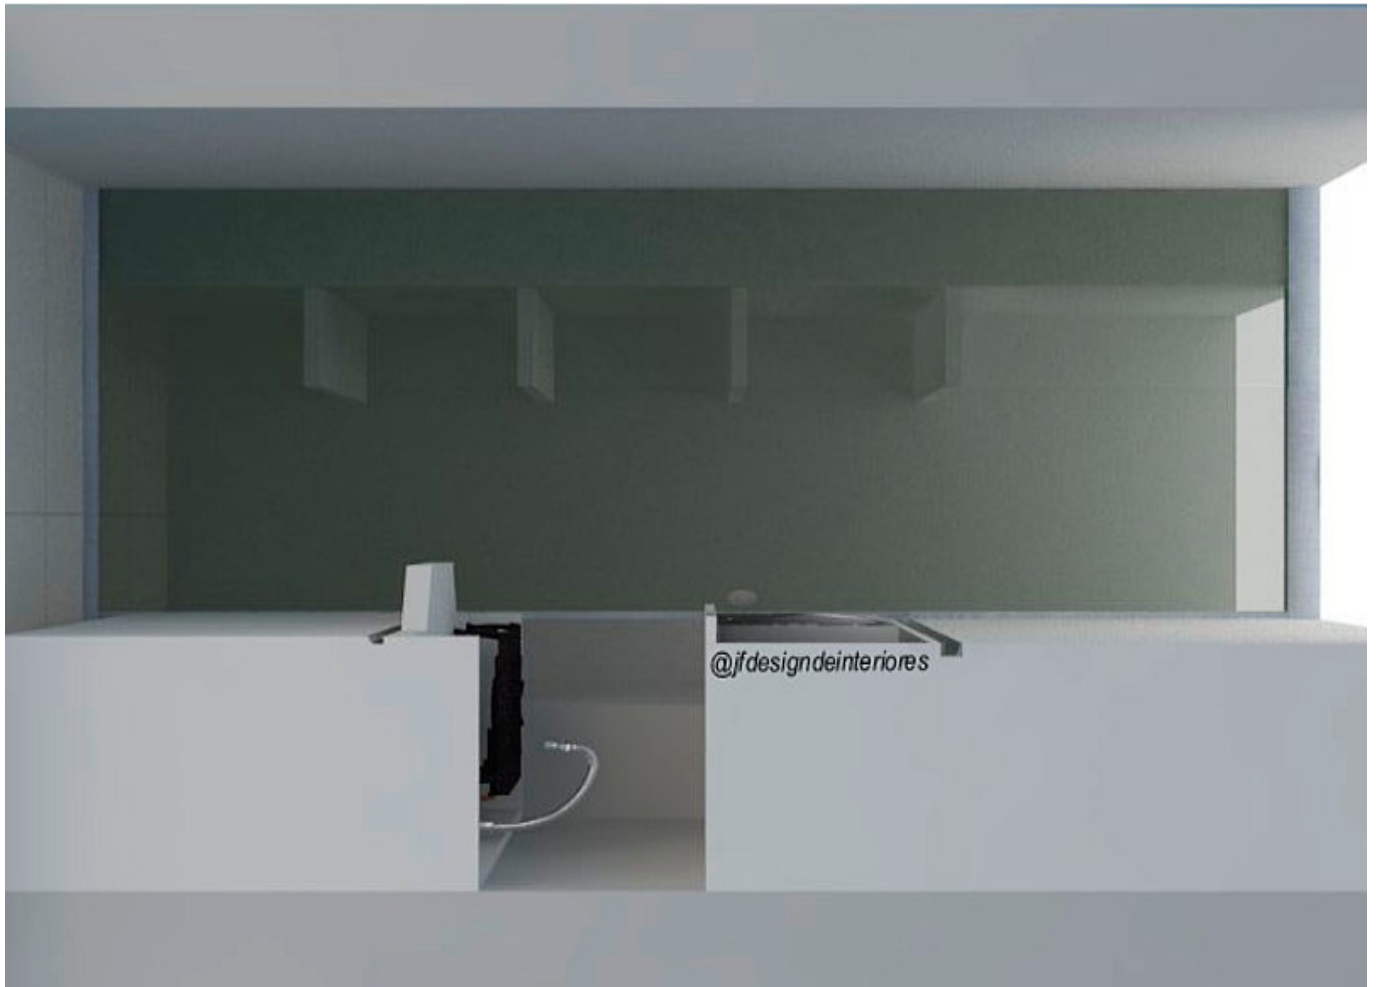

DET. 03 ARMARIO ALTO  
CINZA CRISTAL  
POSTAS ABRIR COM CHAVES  
INTERNA COM PRATELEIRAS

DETALHAMENTO SALA DAS FISCAIS  
CRESS - PR LONDRINA  
JF DESIGN DE INTERIORES  
ESCALA INDICADA

DETALHAMENTO SALA DE REUN  
 CRESS - PR LONDRINA  
 JF DESIGN DE INTERIORES  
 ESCALA INDICADA