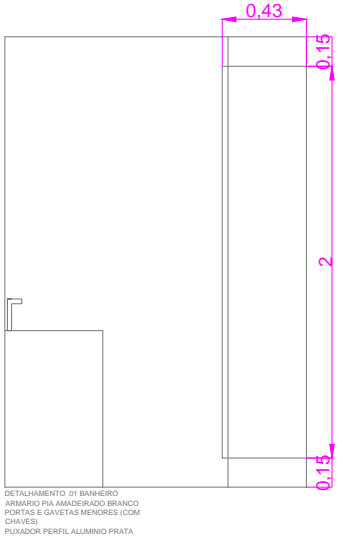

PRODUCED BY AN AUTODESK EDUCATIONAL PRODUCT

PRODUCED BY AN AUTODESK EDUCATIONAL PRODUCT

DETALHAMENTO BANHEIRO E LAVANDERIA
CRESS - PR LONDRINA
JF DESIGN DE INTERIORES