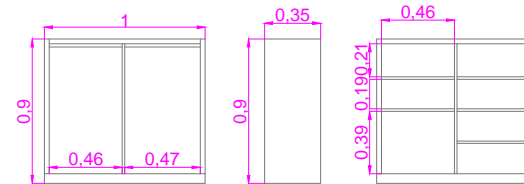

DET.03
APARADOR ARAUCO CARVALHO IBIZA
PORTAS DE ABRIR
PUXADOR PERFIL ALUMINIO COM CHAVES

DETALHAMENTO RECEPTION
CRESS - PR LONDRINA
JF DESIGN DE INTERIORES
ESCALA INDICADA